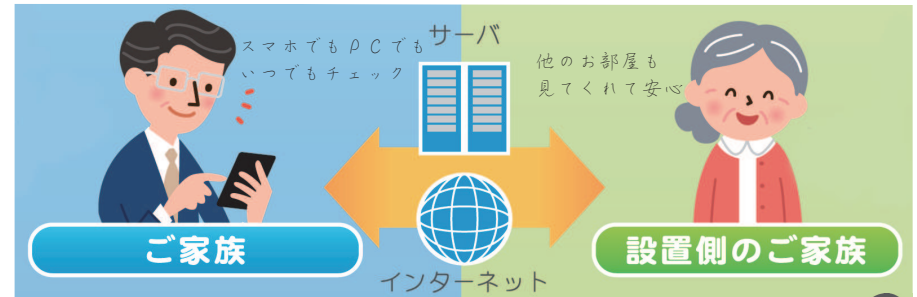

# グラフとメールでオプション機器によるモニタ結果をみまもる側のご家族に知らせます

トップページ > みまもり通知履歴一覧

## みまもり通知履歴一覧

みまもり端末から届いた「みまもり通知」の履歴の確認と削除が行えます。

※この一覧はみまもり通知が届いた時間と通知メールの種類が確認できるもので、「みまもりメール」の内容ではありません。

表示日付: 2015年08月

1 2 3 4 5

No.	通知日時	通知メール ※詳細
1	2015/08/28 17:58	ワイヤレス人感センサー (台所)
2	2015/08/28 16:57	ワイヤレスドアセンサー (玄関)
3	2015/08/28 16:27	連絡が欲しい (トイレ)
4	2015/08/27 15:13	連絡が欲しい
5	2015/08/26 08:26	人感センサー検知
6	2015/08/26 07:35	人感センサー未検知