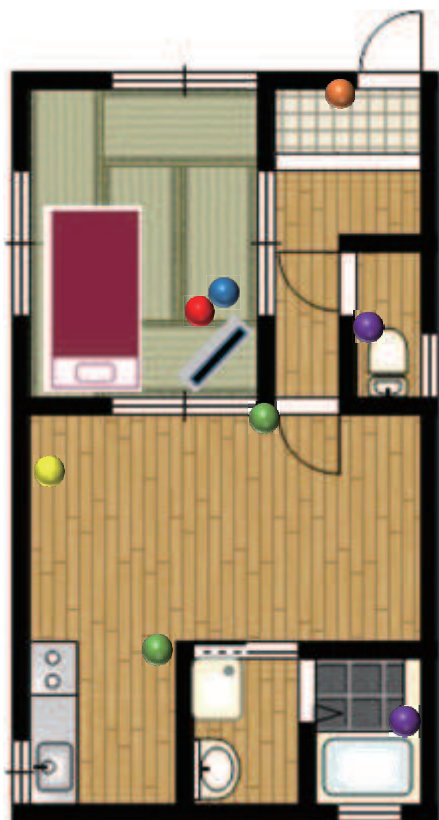

# Smyline

スマイライン

他のお部屋もみてください  
普段と様子が違う部屋はあ  
りませんか

## オプション機器

オプションのボタン、センサー、カメラでお家の中のあちこちをみまもることが出来ます

オプション設置例

Smyline本体を置かないお部屋のみまもりができます

ワイヤレスなので設置場所の自由度が高く活動に適した配置ができます

- ・お風呂場、トイレからの連絡用に・・・
- ・別のお部屋での活動状況把握に・・・
- ・玄関の出入り検出用に・・・

- Smyline本体 (徘徊検出の参考)
- ワイヤレスレシーバ
- ワイヤレスコールボタン
- ワイヤレス人感センサー
- ワイヤレスドアセンサー
- ワイヤレスネットワークカメラ (市販品をテザリングでSmylineに接続)

- ※1 ボタン、センサーの設置に際しては必ずワイヤレスレシーバが必要です
- ※2 ボタン、センサーは付属の両面テープ又はネジで取り付けてください
- ※3 ボタン、センサーの設置は組み合わせ自由でトータル3台まで設置可能、それ以上の設置はご相談下さい
- ※4 ワイヤレスレシーバがひとつのオプション機器受信中でLEDフラッシュ中は他のオプション機器の受信は出来ません (同時検出不可)
- ※5 カメラを見るPCのOSはWindowsが推奨されておりMacOSを使用することはできません (詳細はお問い合わせください)

# みまもり側表示例