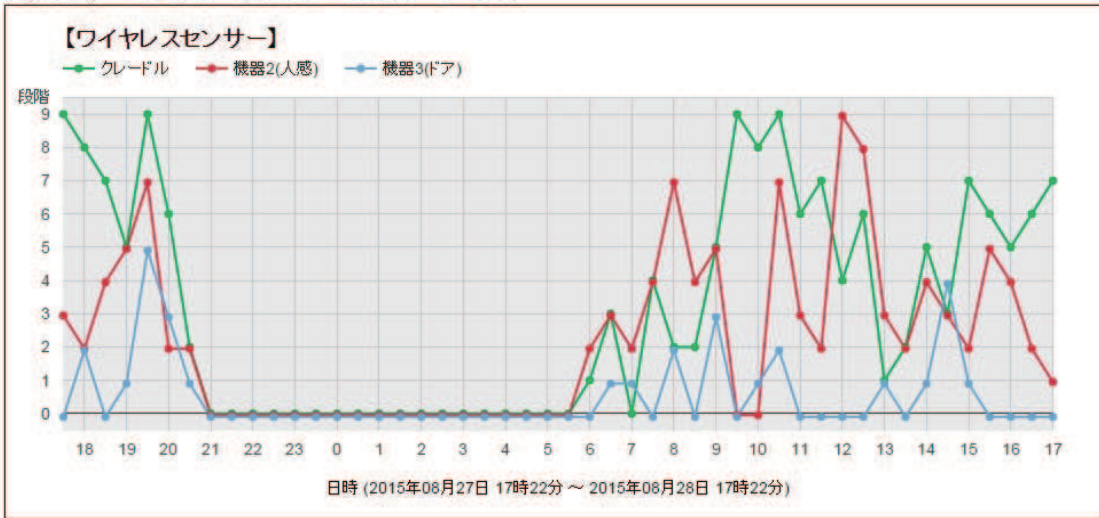

# みまもり側表示例

## ワイヤレスセンサー

みまもり端末に設置されている、ワイヤレスセンサー（人感・ドア）のデータをグラフや一覧表で確認できます。  
 ※ワイヤレスセンサー（人感・ドア）は、オプション機器です。

表示日付: 2015年08月28日

表示時間: 最新 6時間前〜 12時間前〜 24時間前〜 一覧表

【グラフ】 ※各センサーの検知を10段階で示しています。